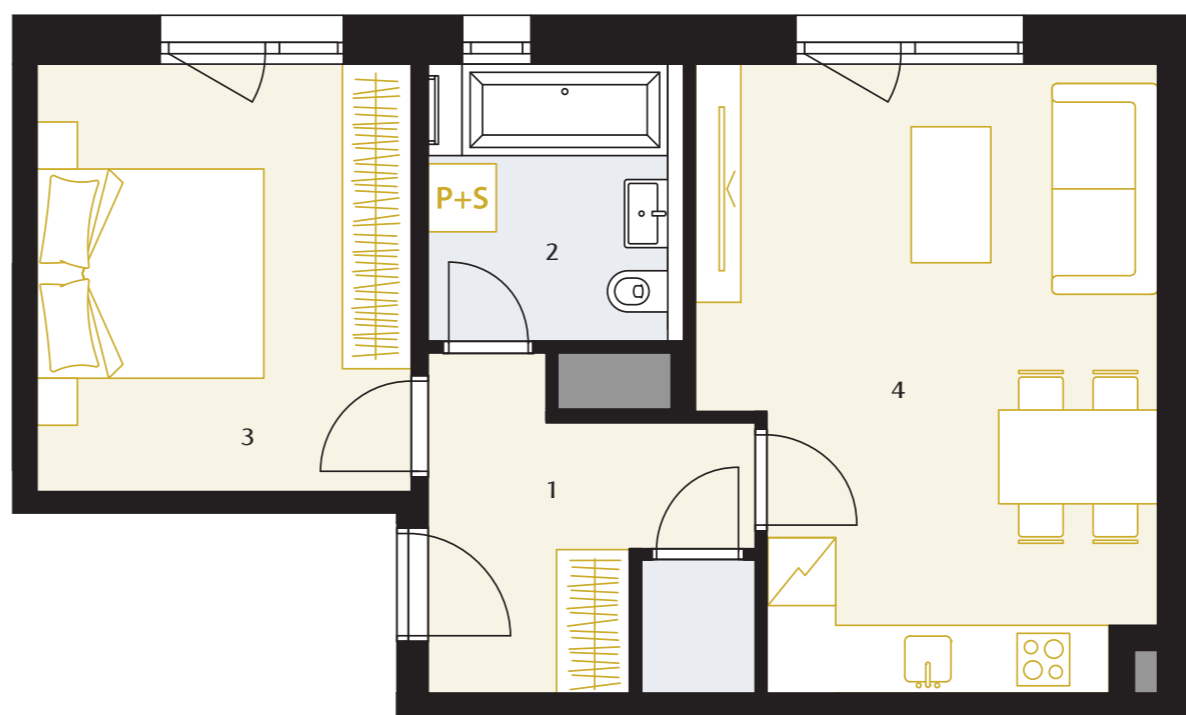

CÍSAŘSKÁ VINICE

RIESLING

Jednotka D 1.4

2+kk

48,9 m²

1.NP

1	CHODBA	6,2 m ²
2	KOUPELNA	4,9 m ²
3	LOŽNICE	12,5 m ²
4	OBÝVACÍ POKOJ + KK	22,4 m ²
UŽITNÁ PLOCHA		46,0 m ²
CELKOVÁ PLOCHA		48,9 m ²

Poznámka: Půdorys a plochy místností představují předpokládané řešení jednotky dle studie projektu a budou dále upřesňovány. Kuchyňská linka a nábytek není součástí dodávky jednotky, veškeré zařízení je zobrazeno pouze pro názornost. Znázorněný nábytek nedefinuje rozmístění elektroinstalace v jednotlivých místnostech.